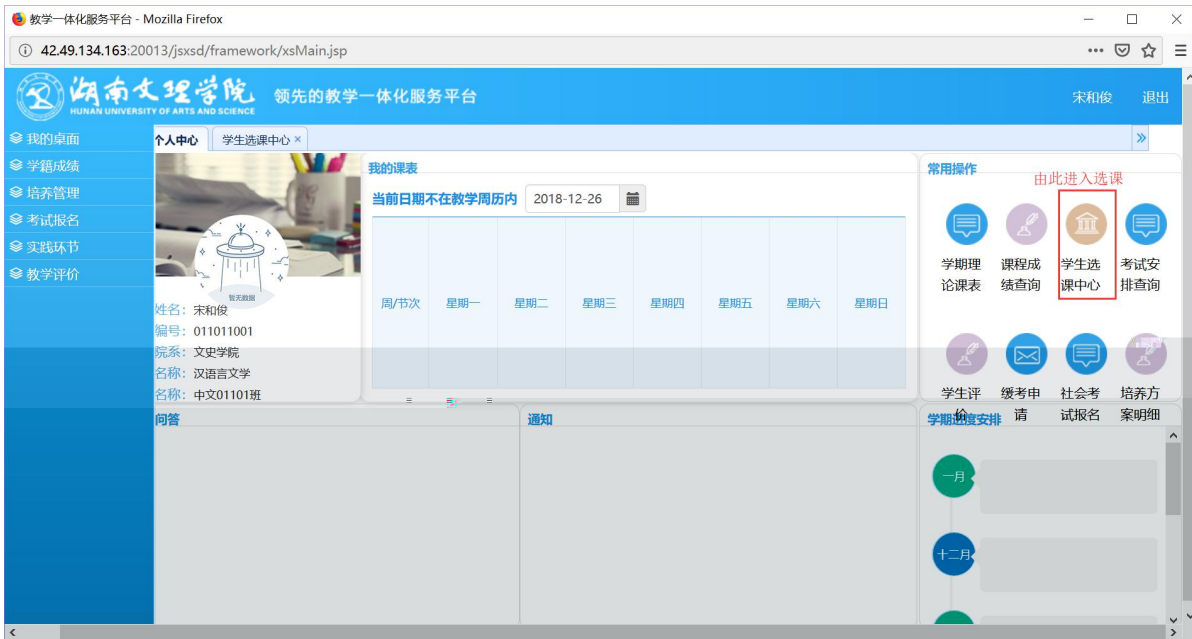

温馨提示: 推荐使用IE9以上浏览器以及360极速模式。

选课学分情况

公选课选课

本学期选课学分/门数要求及已选情况							
	最高总学分	专业内跨年级选课(控制)		跨专业选课(控制)		校公共选修课选课(控制)	
		学分	门数	学分	门数	学分	门数
设置(控制)要求	不控制	不控制	不控制	不控制	不控制	2	1
已选统计	20.0	0.0	0	0.0	0	0.0	0

选课学分情况 公选课选课 安全退出选课